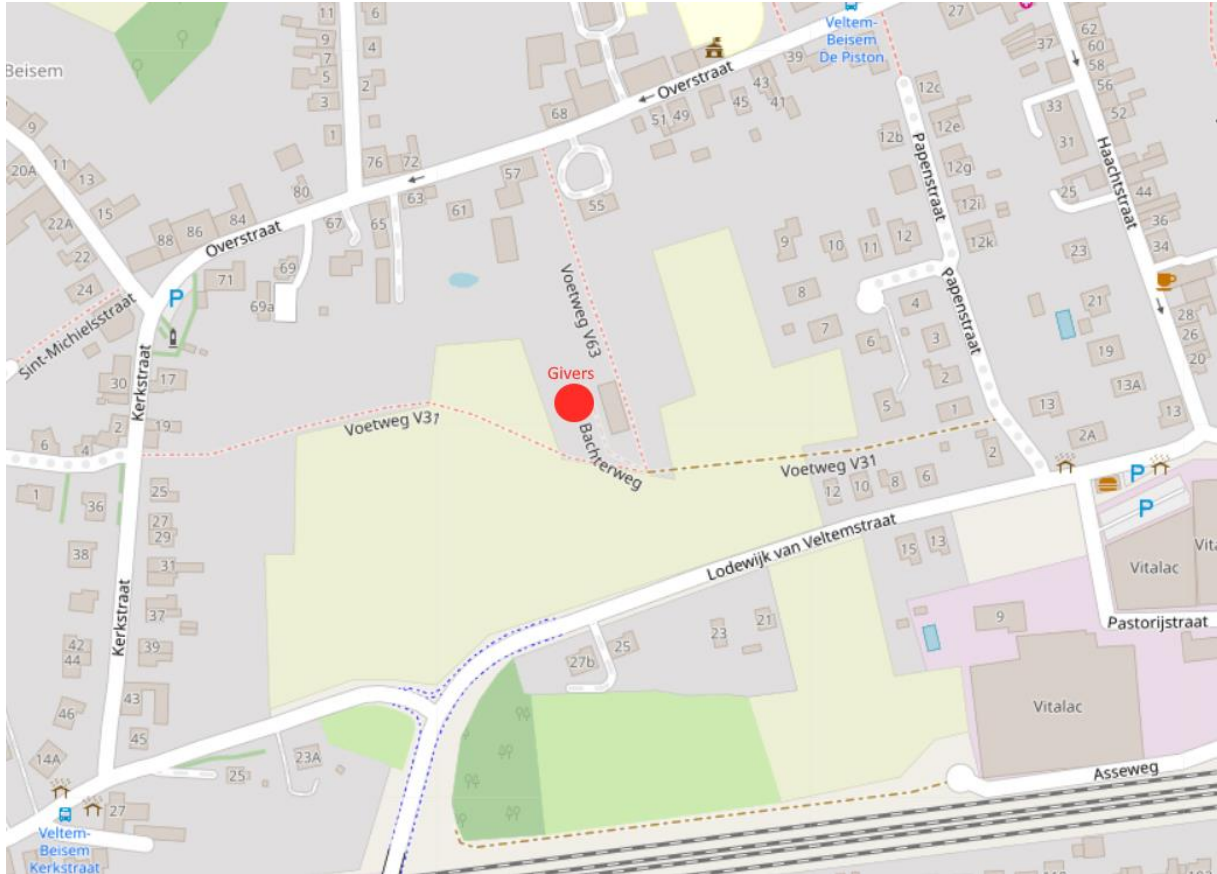

## Wegbeschrijving

Om de giverlokalen te vinden heb je even geduld nodig, met de auto er geraken is zeer moeilijk. Met de fiets of te voet zijn er 3 manieren om aan de lokalen te geraken:

1. Via de Overstraat voetweg 63 nemen tussen huis 55 en 57. Deze voetweg volgen tot je aan de lokalen komt.
2. De straat tegenover 't Veltems Friethuisje ingaan (Papestraat), dan voor het eerste huis links inslaan in op voetweg 31. Deze blijf je volgen tot je de lokalen kan zien, waar je dan rechts inslaat.
3. In de Kerkstraat voetweg 31 ingaan die in het verlengde van de Sint-Michielsstraat ligt. Deze blijven volgen tot je de lokalen kan zien om dan link af te slaan.